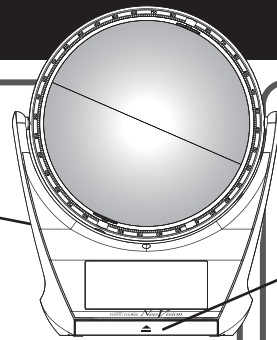

使うための準備をしよう ②

カーソルはコントロールパネルにある**A**の矢印(▲▼)をタッチすることで移動できます。

※出荷時の年齢層レベルと音声言語は、15歳以上、日本語に設定されています。