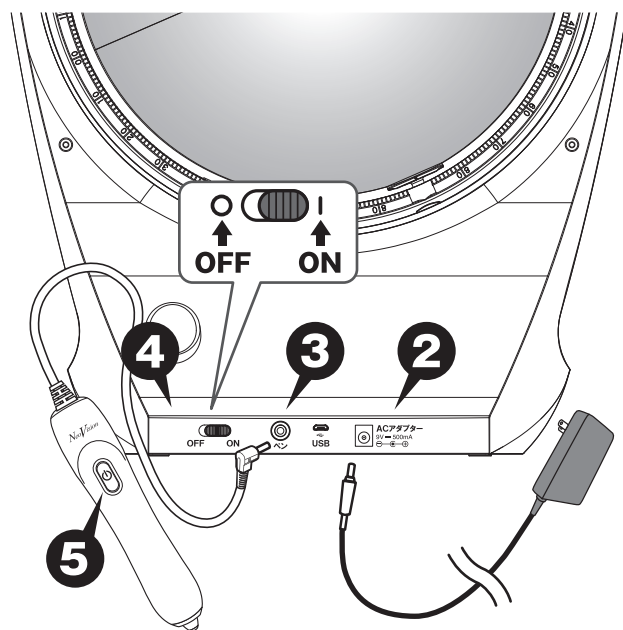

## パーフェクトペン

【フロント】 【サイド】

電源ボタン アクセスランプ

## 付属品

●取扱説明書(本書)

●ワールドブック

●USBケーブル

●ACアダプター

## 電源の入れかた

- 底面の電池BOXに付属している絶縁シートを引っ張って抜いてください。  
※絶縁シートは捨ててください。
- 本体の背面にあるアダプタージャックに付属の専用ACアダプタープラグを差し込み、コンセントに接続してください。
- パーフェクトペンのプラグを本体の背面のジャックに差し込んでください。
- 本体の背面の電源スイッチをスライドさせて電源を入れてください。
- パーフェクトペンの電源ボタンを押してください。