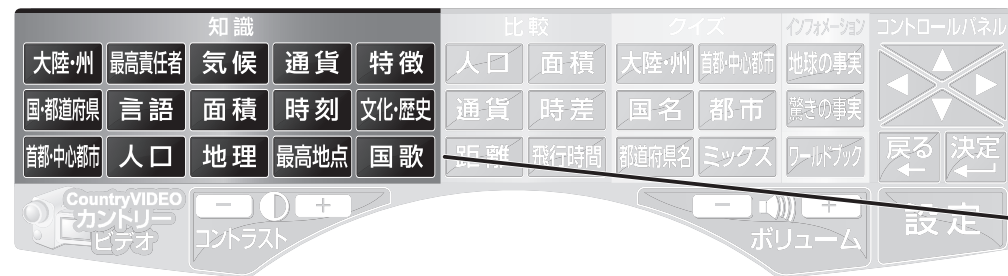

操作パネルの使いかた①

知識①

操作パネルの項目をタッチした後、地球儀または日本地図をタッチします。

大陸・州

操作パネルの『大陸・州』ボタンにタッチした後、地球儀にタッチすることで、6大陸及び6大州区分の名前を知ることができます。

国・都道府県

操作パネルの『国・都道府県』ボタンにタッチした後、地球儀にタッチすることで、世界の国々の名前を知ることができます。また、引き出し式日本地図上の日本地図にタッチすると、都道府県の名前を知ることができます。

首都・中心都市

操作パネルの『首都・中心都市』ボタンにタッチした後、地球儀にタッチすることで、世界の国々の首都や中心都市の名前を知ることができます。また、日本地図にタッチすると、都道府県庁所在地の名前を知ることができます。

最高責任者

操作パネルの『最高責任者』ボタンにタッチした後、地球儀にタッチすることで、世界の国々の大統領や国王、首相など、国の最高責任者の名前を知ることができます。また、日本地図にタッチすると、都道府県の知事の名前を知ることができます。

言語

操作パネルの『言語』ボタンにタッチした後、地球儀にタッチすることで、世界の国々の言語情報を知ることができます。

人口

操作パネルの『人口』ボタンにタッチした後、地球儀や日本地図にタッチすることで、世界の国々や日本の都道府県の人口を知ることができます。

気候

操作パネルの『気候』ボタンにタッチした後、地球儀や日本地図にタッチすることで、世界の国々や日本の都道府県の気候情報を知ることができます。

面積

操作パネルの『面積』ボタンにタッチした後、地球儀や日本地図にタッチすることで、世界の国々や日本の都道府県の面積情報を知ることができます。

地理

操作パネルの『地理』ボタンにタッチした後、地球儀にタッチすることで、世界の国々の地理情報を知ることができます。また、日本地図にタッチすると、各都道府県の地方区分の情報を知ることができます。

通貨

操作パネルの『通貨』ボタンにタッチした後、地球儀にタッチすることで、世界の国々の通貨単位を知ることができます。