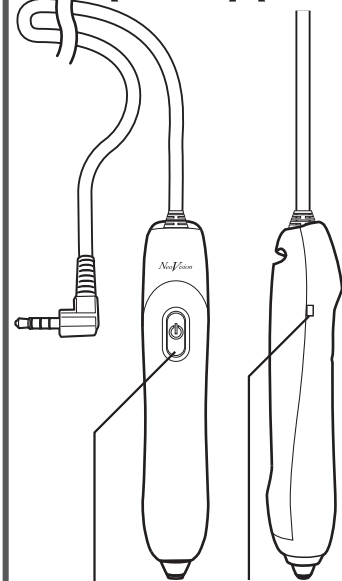

## パーフェクトグローブ ネオビジョン本体

【フロント】

【バック】

【底面】

電池BOX

開封時に絶縁シートを引っ張ってください。

## パーフェクトペン

【フロント】 【サイド】

電源ボタン アクセスランプ