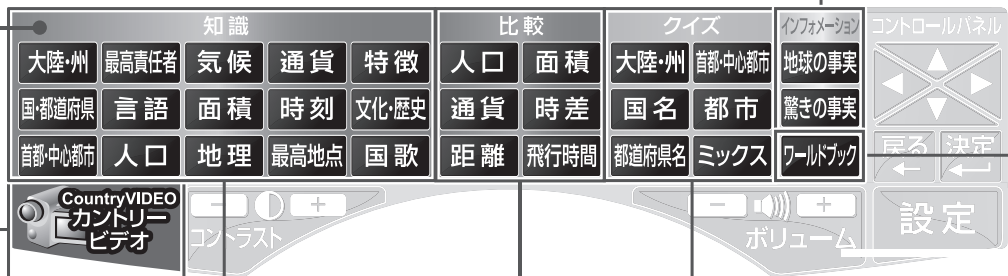

### 操作手順

1. 本体とパーフェクトペンに電源が入っていることを確認してください。
2. システムが起動するとアナウンスが始まります。
3. 操作パネルの項目をタッチします。
4. 地球儀または引き出し式日本地図をタッチします。

※ペンが反応しづらい時は、球体の表面に対し少し斜め(40~60度位)に傾けてタッチしてみてください。

### 電池交換のしかた

購入時はすでにお試用電池がセットされています。

1. 本体の底面にある電池蓋の固定ネジを右図のようにコインなどを使って開けます。
2. 単4形アルカリ乾電池1本を電池ケース表示の通りに+ (プラス・マイナス)を正しく入れます。
3. 電池蓋を閉めます。

※電池の交換は必ず保護者の方が行ってください。  
※本体の電池を外すと日付、時刻、タイムゾーンの設定が初期化されます。【P.4「設定」項目】を参照しながら各種設定を行ってください。

# 操作パネルのみかた

## 動作モード

パーフェクトグローブ ネオビジョンは  
6つのメニューをお楽しみいただけます。

**【インフォメーション】**  
『地球の事実』『驚きの事実』を聞く  
ことができます。  
[詳細は9ページへ](#)

**【Country VIDEO】**  
地球儀上の国や日本地図の都道府県をパーフェクトペンでタッチすることで、その国や都道府県の概要を映像で視聴できます。  
[詳細は9ページへ](#)