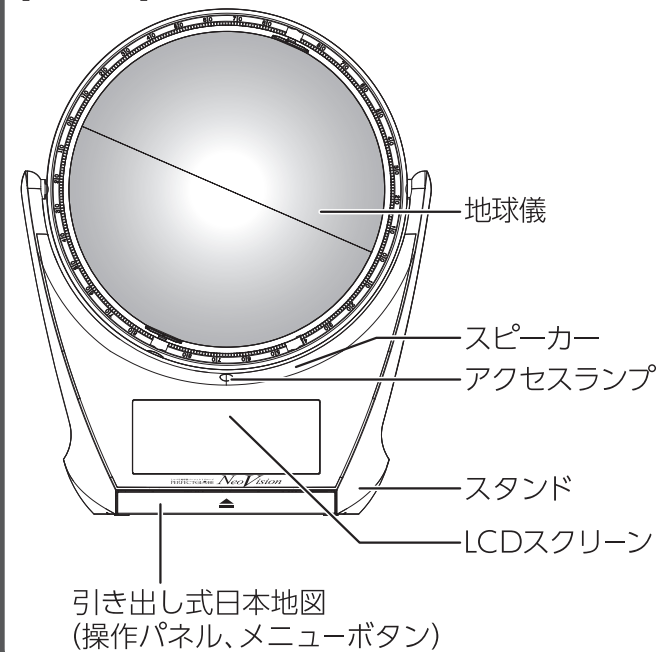

## 取扱説明書

**DOSHISHA**

# 各部のなまえと付属品

パーフェクトグローブ ネオビジョンのセット内容は以下の通りです。

## パーフェクトグローブ ネオビジョン本体

【フロント】

【バック】

【底面】

電池BOX

開封時に絶縁シートを引っ張ってください。