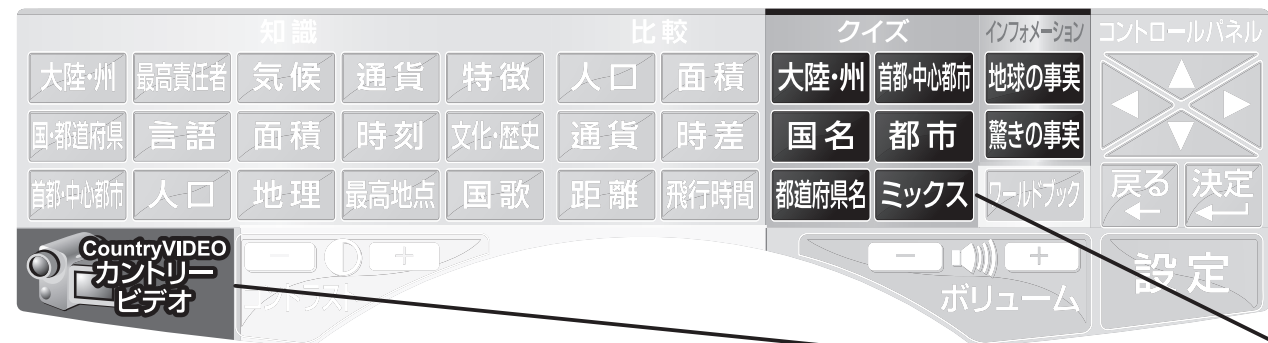

操作パネルの使いかた③

パーフェクトペンで操作パネルの各ボタンをタッチします。

Country VIDEO

パーフェクトペンで操作パネルの『Country VIDEO』にタッチした後、地球儀の国や日本地図の都道府県にタッチすることで、その国や都道府県の概要を映像で視聴できます。

クイズ

使用方法

クイズで遊ぶには、操作パネルのクイズの中から『大陸・州、国名、都道府県名、首都・中心都市、都市、ミックス』のいずれかのボタンにタッチしてください。アナウンスが流れ、クイズがスタートします。音声にしたがって、指示された場所をパーフェクトペンでタッチしてください。制限時間内にできるだけ多くタッチしてください。クイズは3段階になっていて、だんだん難しくなっていきます。

インフォメーション

地球の事実

パーフェクトペンで操作パネルの『地球の事実』ボタンにタッチした後、コントロールパネルの『決定』ボタンにタッチするたびに、地球に関するいろいろな情報を知ることができます。
※地球儀をタッチする必要はありません。

驚きの事実

パーフェクトペンで操作パネルの『驚きの事実』ボタンにタッチした後、地球儀にタッチすることで、いろいろな国の驚きの事実を知ることができます。