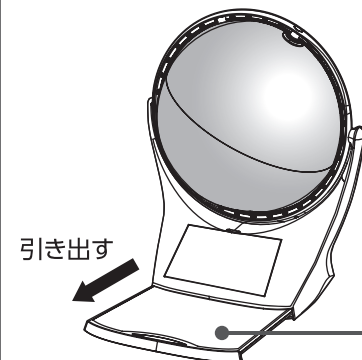

操作パネルのみかた

動作モード

パーフェクトグローブ ネオビジョンは
6つのメニューをお楽しみいただけます。

【インフォメーション】
『地球の事実』『驚きの事実』を聞く
ことができます。
[詳細は9ページへ](#)