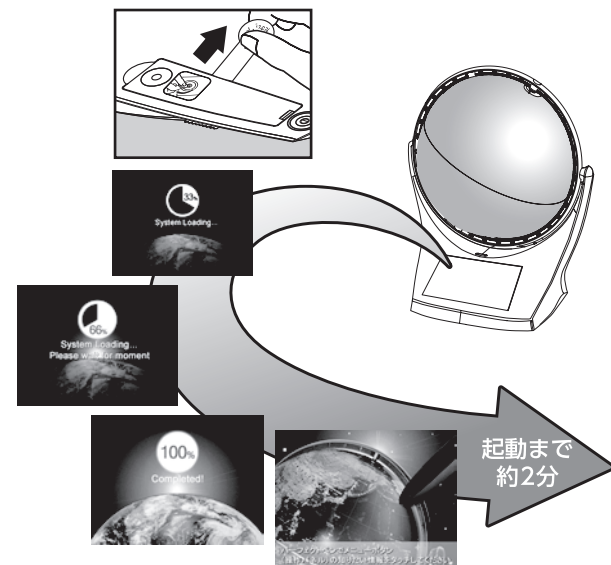

## パーフェクトペン

【フロント】 【サイド】

電源ボタン アクセスランプ

## 付属品

●取扱説明書(本書)

●ワールドブック

●USBケーブル

●ACアダプター

# 使うための準備をしよう ①

## 電源の入れかた

- 底面の電池BOXに付属している絶縁シートを引っ張って抜いてください。  
※絶縁シートは捨ててください。
- 本体の背面にあるアダプタージャックに付属の専用ACアダプタープラグを差し込み、コンセントに接続してください。
- パーフェクトペンのプラグを本体の背面のジャックに差し込んでください。
- 本体の背面の電源スイッチをスライドさせて電源を入れてください。
- パーフェクトペンの電源ボタンを押してください。