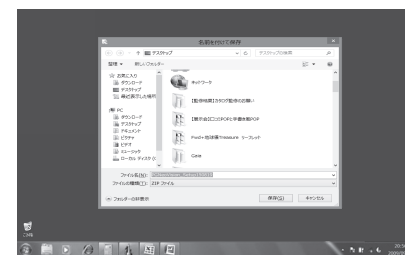

## 1.パーフェクトグローブ ネオビジョン ソフトウェアのインストール (Windows® 8の場合)

最新情報への更新や、音声言語の変更をしたい場合は、以下の手順で行ってください。  
パーフェクトグローブ ネオビジョン はインターネットに接続して、情報を更新することができます。  
※Windows Vista®/Windows® 7/Windows® 8.1/Windows® 10 については、多少表示画面が異なります。  
パーフェクトグローブ 公式サイトからソフトウェアをダウンロードします。

1. 弊社ホームページ(<http://perfectglobe.net>)を開いて、【ダウンロードはこちら】をクリックします。

2. 【無料ダウンロード】をクリックします。

3. 上記の画面からソフトウェアをダウンロードします。  
【ダウンロード】をクリックします。

4. ソフトウェアの保存先にデスクトップを選んで【名前を付けて保存】でクリックをしてデスクトップに保存します。

5. デスクトップにできた zip 形式のフォルダを解凍してください。解凍したアイコンをダブルクリックします。