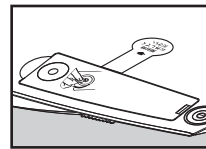

## パーフェクトグローブ ネオビジョン本体

【フロント】

【バック】

【底面】

電池BOX

開封時に絶縁シートを引っ張ってください。