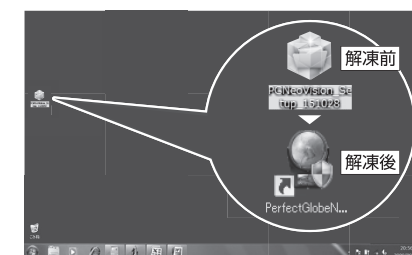

1. 弊社ホームページ(<http://perfectglobe.net>)を開いて、【ダウンロードはこちら】をクリックします。

2. 【無料ダウンロード】をクリックします。

3. 上記の画面からソフトウェアをダウンロードします。  
【ダウンロード】をクリックします。

4. ソフトウェアの保存先にデスクトップを選んで【名前を付けて保存】でクリックをしてデスクトップに保存します。

5. デスクトップにできた zip 形式のフォルダを解凍してください。解凍したアイコンをダブルクリックします。