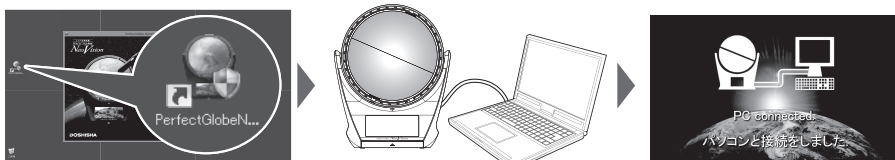

### 言語選択 (英語に変えたい方の変更方法)

ソフトウェアを開く前にパーフェクトペンとパソコンを付属のUSB接続ケーブルで接続してください。

※言語の切り替えの際は、大容量の情報がパソコンを経由して、パーフェクトグローブ ネオビジョン本体にインストールされます。その為、言語変更を行うには最大 **約6時間**を要します。

- 上記のアイコンをダブルクリックしてください。
  - ソフトウェアを起動し、言語選択を行ってください。
  - ダウンロード** をクリックします。
  - 情報更新が始まります。
  - ダウンロードが完了したら **OK** をクリックし、**閉じる** をクリックしてソフトウェアを閉じます。
- USBケーブルを取り外す**

### 次回からの情報更新

- 上記のアイコンをダブルクリックしてください。
  - パーフェクトグローブ ネオビジョン本体の電源を入れてからシステムが Complite! になるのを確認して付属のUSBケーブルでパソコンと接続してください。
  - パーフェクトグローブ ネオビジョンをパソコンに接続するとネオビジョン本体のLCDスクリーンに「パソコンと接続しました。」が表示されます。
  - 13ページの情報更新、矢印部分の手順1へ。
- ※付属のUSBケーブル以外は絶対にご使用しないでください。