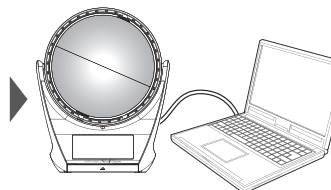

## パーフェクトグローブ ネオビジョンの登録

1. デスクトップにあるパーフェクトグローブ ネオビジョンのショートカットアイコンをダブルクリックしてソフトウェアを起動させてください。

2. パーフェクトグローブ ネオビジョン本体の電源を入れてからシステムが100%になるのを確認して付属のUSBケーブルでパソコンと接続してください。  
 ※付属のUSBケーブル以外は絶対にご使用しないでください。

3. パーフェクトグローブ ネオビジョン本体が接続されると「ご利用のパーフェクトグローブネオビジョンをご登録してください」と表示されるので、「はい(Yes)」をクリックします。