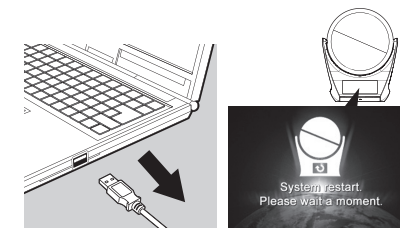

## 情報の更新

最新情報に更新したい場合は、下記の手順を行ってください。

1. 「ダウンロード」をクリックしてください。

※情報のダウンロードが始まります。ダウンロード中に【閉じる】をクリックするとダウンロードが中断され、プログラムが終了します。

2. アップデートが完了しました。「OK」をクリックし

「閉じる」をクリックしてソフトウェアを閉じます。

3. USBケーブルを取り外してください。USBケーブルの取り外しは、お使いのパソコンの「ハードウェアの安全な取り外し方」に従って外してください。USB接続が外されるとパーフェクトグローブ ネオビジョンは自動的に再起動します。