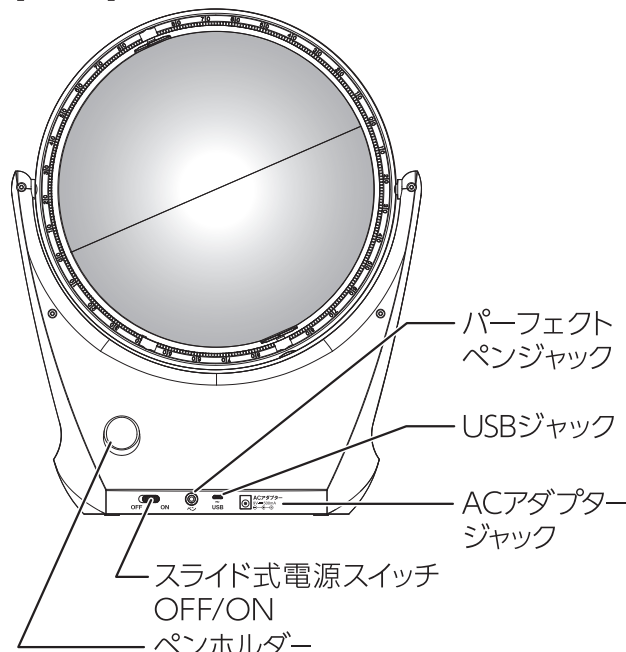

# 各部のなまえと付属品

パーフェクトグローブ ネオビジョンのセット内容は以下の通りです。

## パーフェクトグローブ ネオビジョン本体

【フロント】

【バック】

【底面】

電池BOX

開封時に絶縁シートを引っ張ってください。